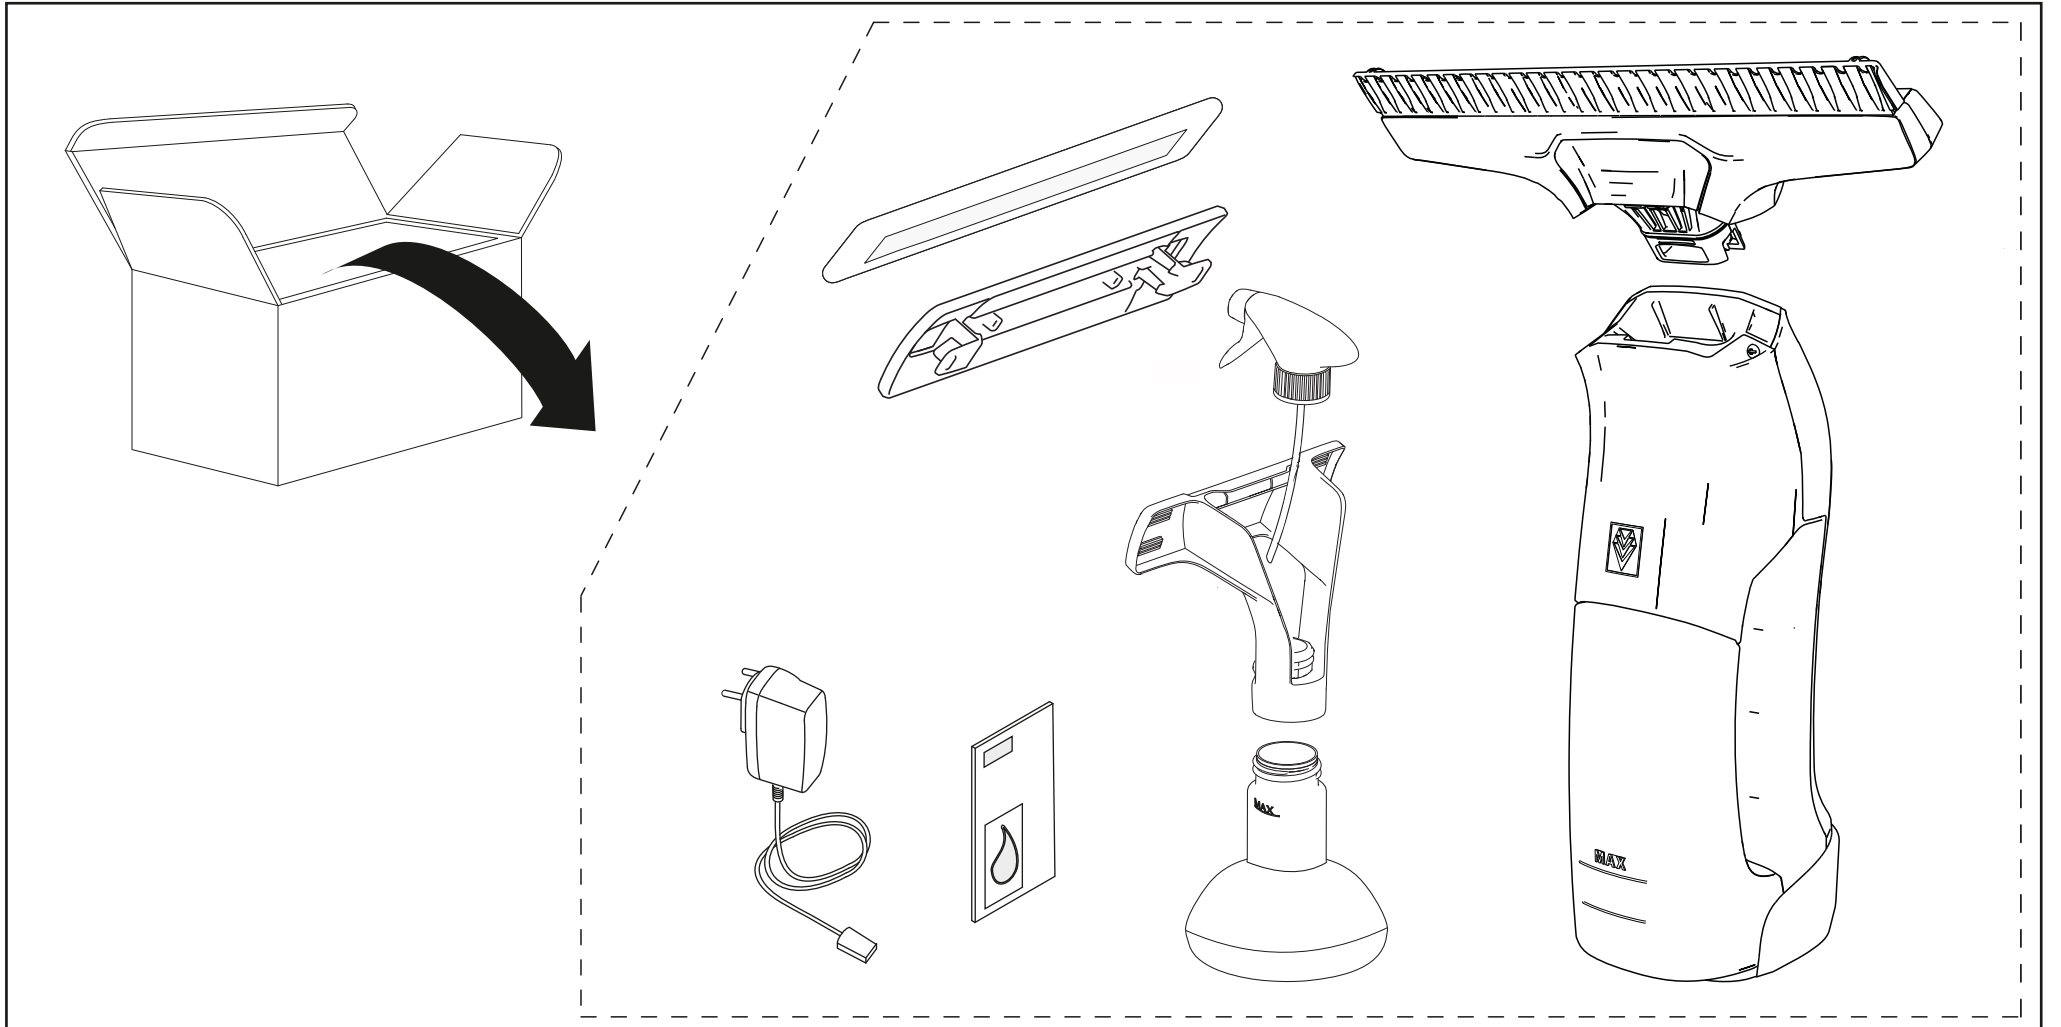

## WV 6 Plus

<p>Li-Ion</p>	3,65 V		IPX4		0,8 kg				
<p>nom</p>	10 W		150 ml		170 min				
	<table border="1"> <tr> <td>V</td> <td>5,5</td> </tr> <tr> <td>A</td> <td>2</td> </tr> </table>	V	5,5	A	2		52 db(A)		100 min
V	5,5								
A	2								